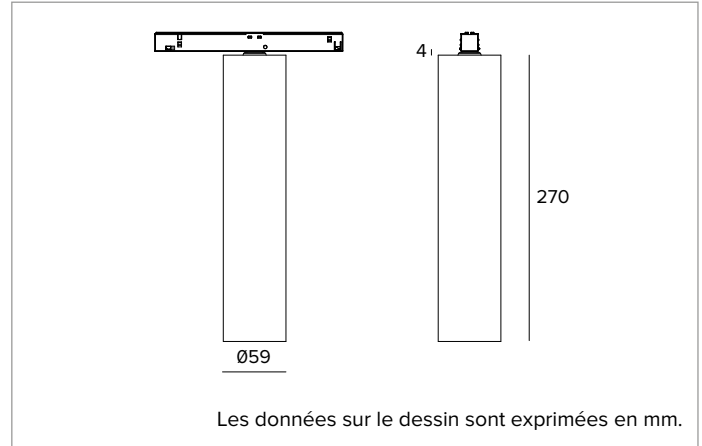

1T9861EL | FORTYEIGHT Label 6 - Fix

Luminaire professionnel pour sources LED à lumière directe, alimenté à très basse tension

	2700K	H(m)	D(m)	Emax(lx)
	Ra90		45°	
	Fixture Power	9W	1	0.84 1571
	Source Flux	1147lm	2	1.68 393
	Fixture Flux	853lm	3	2.52 175
	Efficacy	95lm/W	4	3.35 98
TS1982	Imax=1370cd/klm	Imax	1571cd	5 4.19 63

CCT nominale : 2700K

SDCM : 1,5

Durée utile (L80/B10) : >50000h tq +25°C

CARACTÉRISTIQUES DE L'ÉCLAIRAGE

Version MWFL - optique de précision avec réflecteur à facettes convexes en aluminium anodisé spéculaire, filtre holographique diffuseur et anneau cut-off en silicone noir.

Corps cylindrique en aluminium obtenu par un procédé d'extrusion et revêtu d'une peinture en poudre.

Couleur et finition : Noir profond

Dimensions : D=59mm

Poids : 0,6Kg

Version : ON-OFF

Degré de protection : IP20